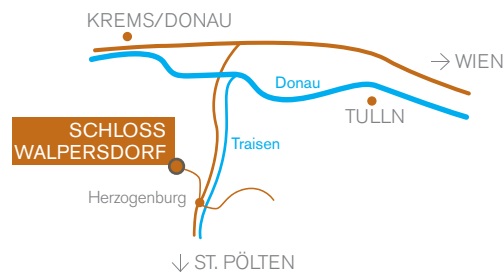

Kommt, es gibt jede Menge zu erleben!
Wir freuen uns auf euch!

Traisen Toni & Traubi

kultur:
SCHLOSS
WALPERSDORF

VEREIN KULTUR IM SCHLOSS WALPERSDORF
Schlossstraße 2, A-3131 Walpersdorf
ZVR-Zahl: 939134896, Bezirkshauptmannschaft St.Pölten
Die Vereinsstatuten sind auf der Website nachzulesen.